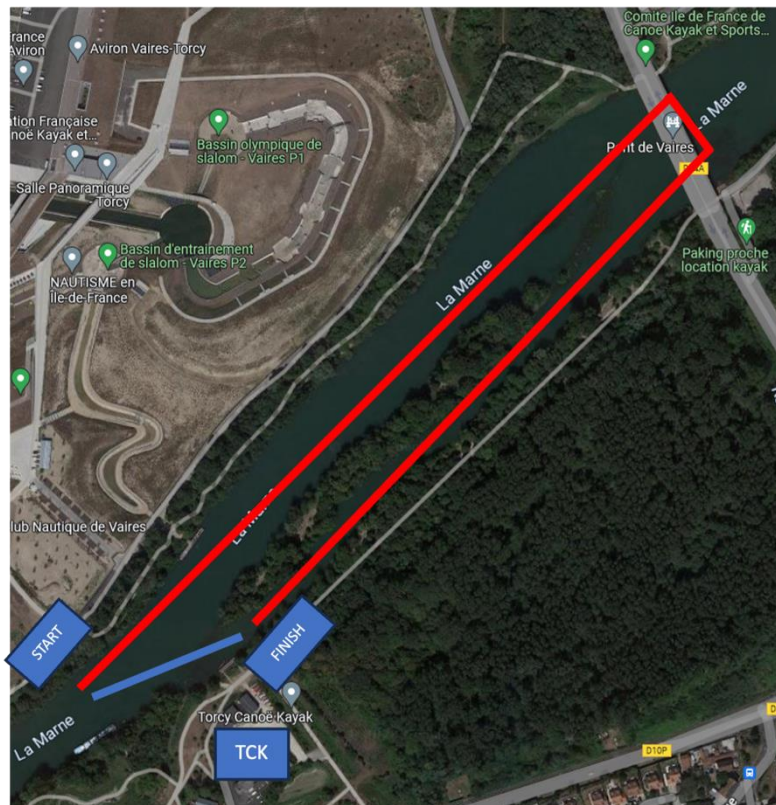

10h30-12h30

- TC Embarquement : Torcy CK Boulevard du Moulin de Douvre 77200 Torcy
- Zone échauffement : environ 1km
- Marche à pied : environ 300m. Débarquement obligatoire au barrage de Noisiel
- STAR Départ : en dessous le barrage de Noisiel
- ASC Arrivé : Chelles CK (rive droite) 5 quai Auguste Prevost 77500 Chelles
- Parcours : environ 2,8 km classe 1-2

Navette

1^{er} Critérium de la Marne
Championnat Régional MASS START

14h30-16h

-  Torcy CK Boulevard du Moulin de Douvre 77200 Torcy
-  Zone échauffement
-  Départ
-  Arrivé
-  Parcours : environ 1,2 km classe 1