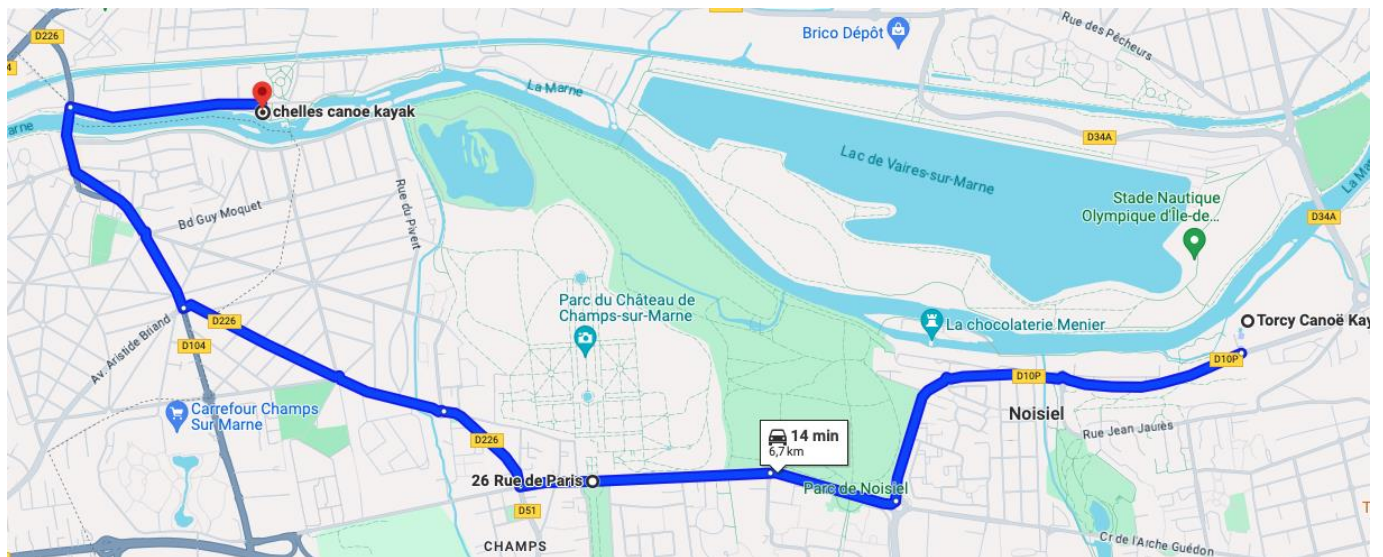

Parking départ : Torcy CK Boulevard du Moulin de Douvre 77200 Torcy

Parking arrivée : Chelles CK 5 quai Auguste Prevost 77500 Chelles

Dimanche après-midi : Championnat Régional MassStart

- 12h30 à 14h15 : Entraînement libre sur la Marne
- 14h30 à 16h00 : Course MassStart
- 16h15 : Remise des Prix Championnat régional Mass Start

Parking départ et arrivée : Torcy CK Boulevard du Moulin de Douvre 77200 Torcy

INSCRIPTIONS :

- De **poussins à vétérans** : via le site fédéral,
 - o <http://compet.ffck.org/inscriptions/competition.php>
- 5 € par bateau de poussins à vétérans pour la course Classique
- 5 € par bateau de poussins à vétérans pour la course Mass Start

10h30-12h30

- TC Embarquement : Torcy CK Boulevard du Moulin de Douvre 77200 Torcy
- Zone échauffement : environ 1km
- Marche à pied : environ 300m. Débarquement obligatoire au barrage de Noisiel
- STAR Départ : en dessous le barrage de Noisiel
- ASC Arrivé : Chelles CK (rive droite) 5 quai Auguste Prevost 77500 Chelles
- Parcours : environ 2,8 km classe 1-2

Navette

1^{er} Critérium de la Marne
Championnat Régional MASS START

14h30-16h

-  Torcy CK Boulevard du Moulin de Douvre 77200 Torcy
-  Zone échauffement
-  Départ
-  Arrivé
-  Parcours : environ 1,2 km classe 1